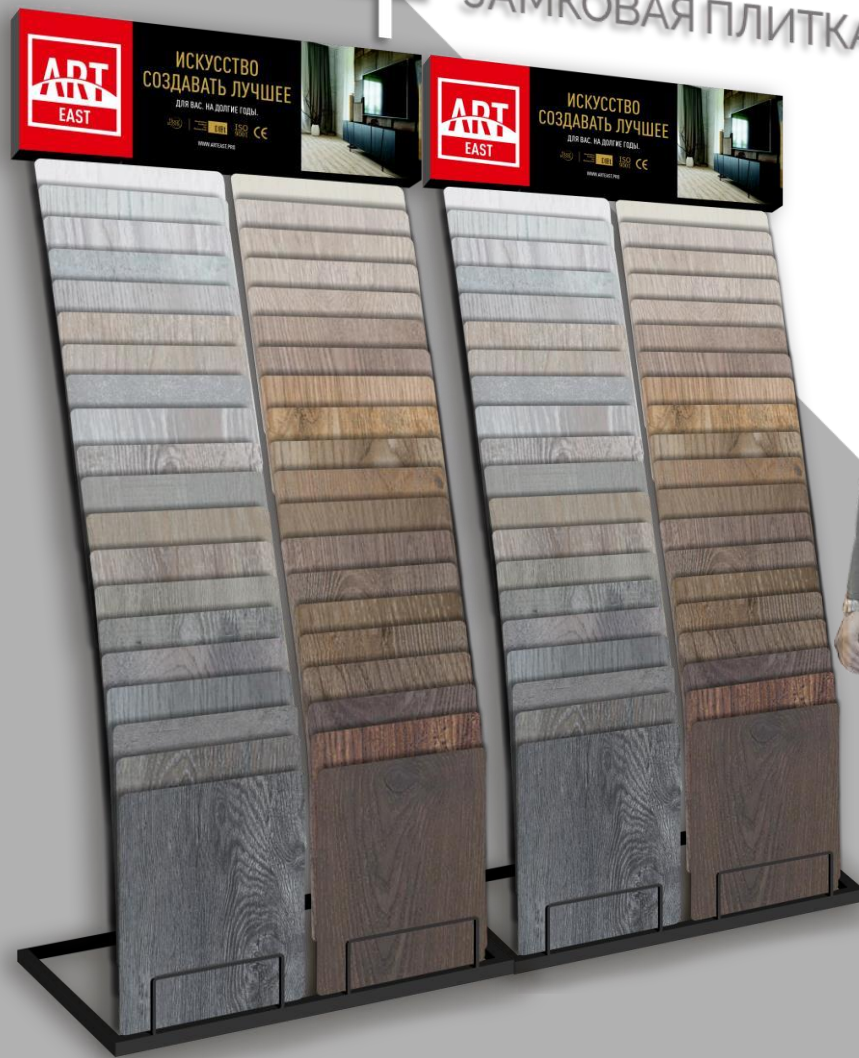

ART EAST

БЕЗМОЛВНЫЙ ПРОДАВЕЦ

КЛЕЕВАЯ ПЛИТКА + ЗАМКОВАЯ ПЛИТКА

БРЕНД ЗОНА

- ПРИВЛЕКАТЕЛЬНЫЙ ВНЕШНИЙ ВИД
- ЯРКИЙ ЦВЕТ ПРИТЯГИВАЮЩИЙ ВЗГЛЯД
- ЛЕГКИЙ ВИД, ПАНЕЛЕЙ ДЛЯ САМОСТОЯТЕЛЬНОГО ОБЗОРА КОЛЛЕКЦИЙ
- УДОБНЫЙ ДЛЯ СКРОМНЫХ И
НЕРЕШИТЕЛЬНЫХ ПОКУПАТЕЛЕЙ